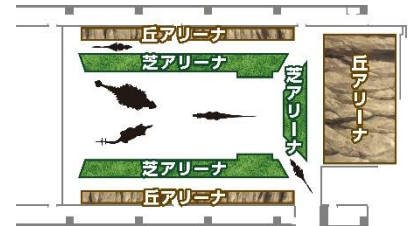

の4種類がセットになった、お得な1冊です! 6月末頃のお渡しとなります。

有効期間 7月11日(土) ~ 9月28日(月)

幹旋料金 1冊 **4,500円**

幹旋枚数 30冊 (会員一人につき 5冊 までとさせていただきます。)

申込方法 6月15日(月)まで受付します。(幹旋枚数になり次第締め切ります。)

7/11(土)~7/17(金) なばなの里休園日

なばなの里入村券は 11/20(金)まで利用可能

駐車料金(1台終日) 普通車・軽自動車:1,000円

DINO SAFARI 2026 大阪公演

体験型ライブエンターテインメント「DINO SAFARI」が大阪初上陸！
恐竜がすぐ目の前で歩き回る、恐竜の世界への圧倒的な没入体験をどうぞ！

案内期間 8月8日(土)～8月12日(水)
会場 ATCホール
幹旋料金 ⑦⑧
芝アリーナ **3,500円** (一般料金 5,700円)
②④⑥
芝アリーナ **4,500円** (一般料金 6,700円)
①③⑤
芝アリーナ **5,000円** (一般料金 6,700円)
幹旋枚数 20枚 (会員一人につき、4枚までとさせていただきます。)
申込期間 6月25日(木)まで受付します。

- 3歳以上有料。3歳未満膝上可。お席が必要な場合は有料。
- 芝アリーナは芝生の上に座ってご覧くださいお席です。
- 全席“恐竜カード”特典付き
(ご購入いただいた公演当日、会場にてお渡しいたします。)

日程	8/8 (土)	8/9 (日)	8/11 (火)	8/12 (水)
12:15	①	③	⑤	⑦
14:30	②	④	⑥	⑧

ディノサファリ大阪公演 HP

※会場座席イメージ

大阪マリオット都ホテル COOKA サマーチケット