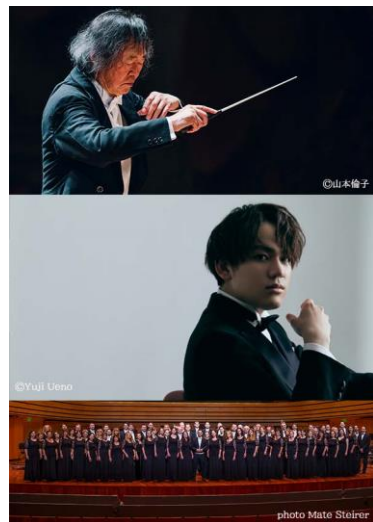

## 徳川美術館展 尾張徳川家の至宝

徳川美術館所蔵の数ある名品の中から、甲冑や刀剣など武具のほか、茶道具や香道具、  
能道具、婚礼調度、書画などを通して、尾張徳川家の歴史と華やかな大名文化を紹介します。  
現存最古の源氏絵・国宝「源氏物語絵巻」と、三代将軍家光の長女・千代姫が尾張徳川家に嫁ぐ際に  
持参した国宝「初音の調度」という、同館コレクションの精華ともいべき名品も特別出品されます。

開催期間 4月27日（土）～ 6月23日（日）